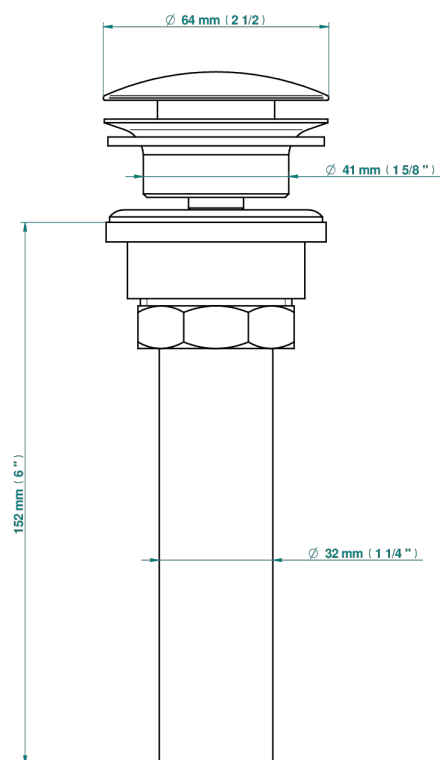

# SYSTEM HOWLITE WITH LEVER

G9H-316/US

Vidage de lavabo clic-clac, clapet neutre, standard américain

THG<sup>®</sup>  
PARIS

35622

10/04/2019

## CARACTERÍSTICAS

- System Howlite with lever
- Vidage de lavabo clic-clac, clapet neutre, standard américain