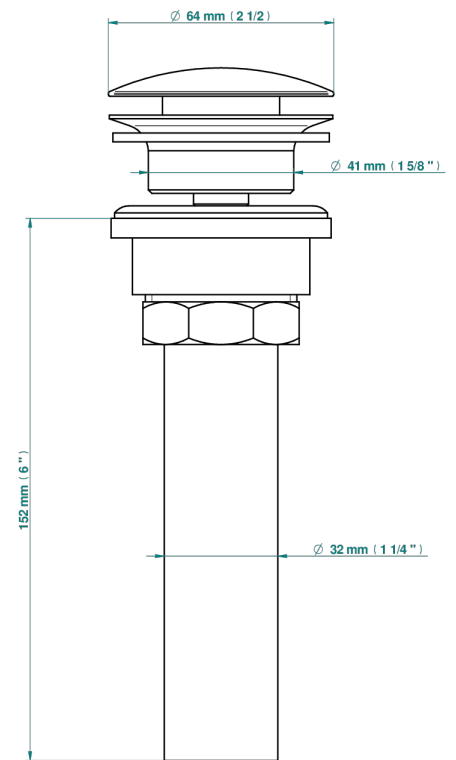

SYSTEM HOWLITE

G9G-316/US

Vidage de lavabo clic-clac, clapet neutre, standard américain

THG[®]
PARIS

35622

10/04/2019

CARACTÉRISTIQUES

- System Howlite
- Vidage de lavabo clic-clac, clapet neutre, standard américain