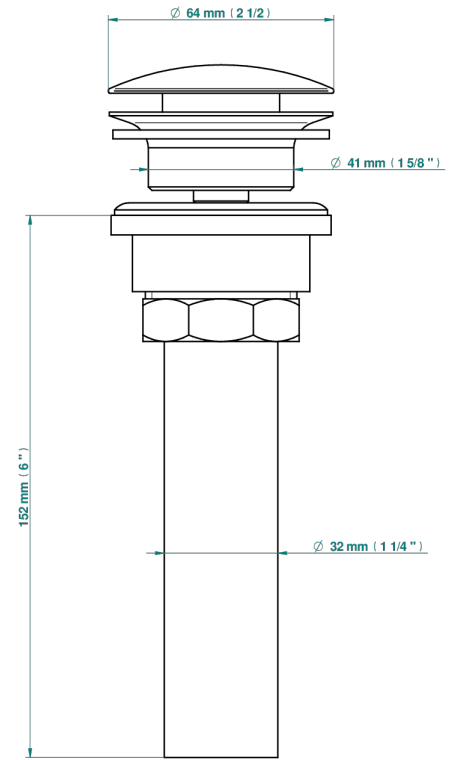

# SYSTEM HOWLITE

G9G-316/US

Vidage de lavabo clic-clac, clapet neutre, standard américain

THG<sup>®</sup>  
PARIS

35622

10/04/2019

## CARACTERÍSTICAS

- System Howlite
- Vidage de lavabo clic-clac, clapet neutre, standard américain