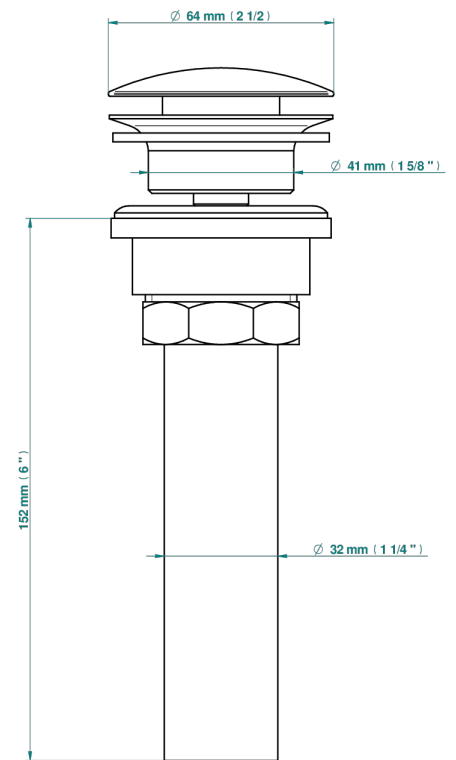

SYSTEM METAL QUADRILLE

G9E-316/US

Vidage de lavabo clic-clac, clapet neutre, standard américain

THG[®]
PARIS

35622

10/04/2019

CARACTÉRISTIQUES

- System Métal Quadrillé
- Vidage de lavabo clic-clac, clapet neutre, standard américain