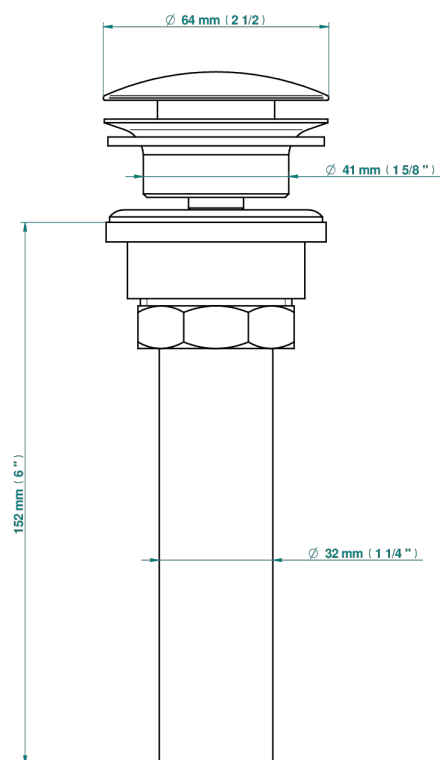

SYSTEM SQUARED METAL

G9E-316/US

Vidage de lavabo clic-clac, clapet neutre, standard américain

THG[®]
PARIS

35622

10/04/2019

CARACTERÍSTICAS

- System Squared Metal
- Vidage de lavabo clic-clac, clapet neutre, standard américain