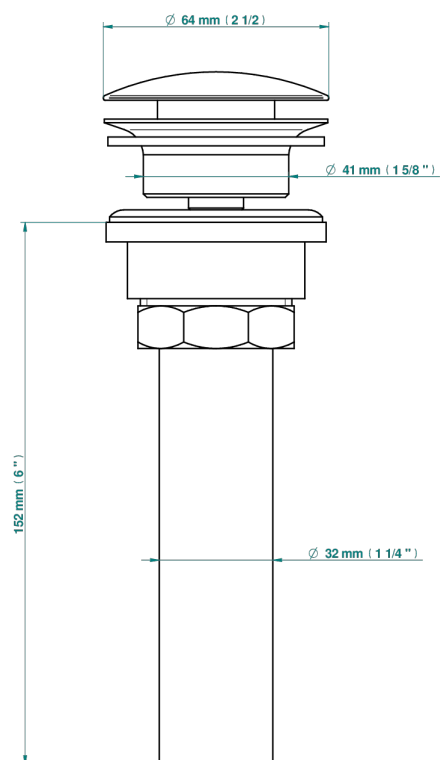

SYSTEM DIAMOND METAL WITH LEVER

G9D-316/US

Vidage de lavabo clic-clac, clapet neutre, standard américain

THG[®]
PARIS

35622

10/04/2019

CARACTERÍSTICAS

- System Diamond Metal with lever
- Vidage de lavabo clic-clac, clapet neutre, standard américain