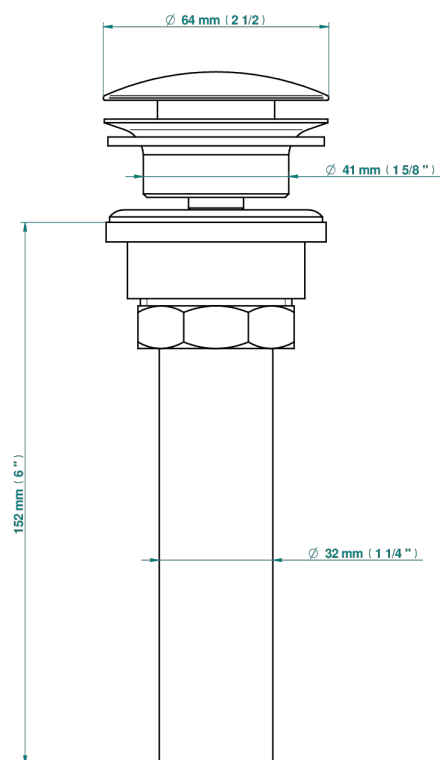

SYSTEM DIAMOND METAL

G9C-316/US

Vidage de lavabo clic-clac, clapet neutre, standard américain

THG[®]
PARIS

35622

10/04/2019

CARACTERÍSTICAS

- System Diamond Metal
- Vidage de lavabo clic-clac, clapet neutre, standard américain