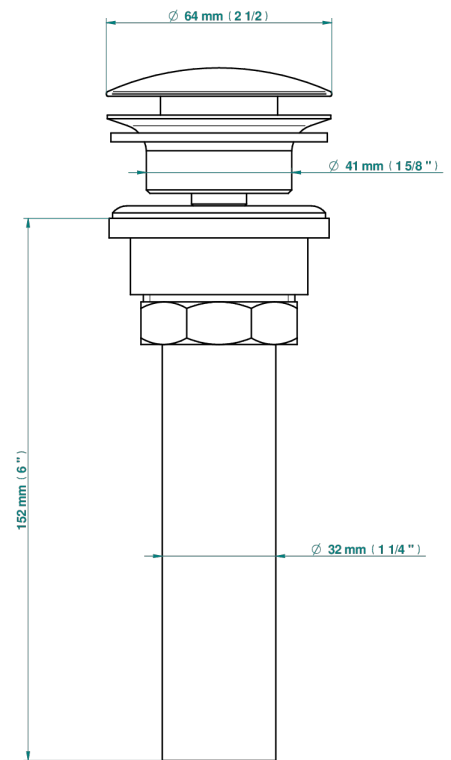

LES ONDES A MANETTES

G8B-316/US

Vidage de lavabo clic-clac, clapet neutre, standard américain

THG[®]
PARIS

35622

10/04/2019

CARACTÉRISTIQUES

- Les Ondes à manettes
- Vidage de lavabo clic-clac, clapet neutre, standard américain