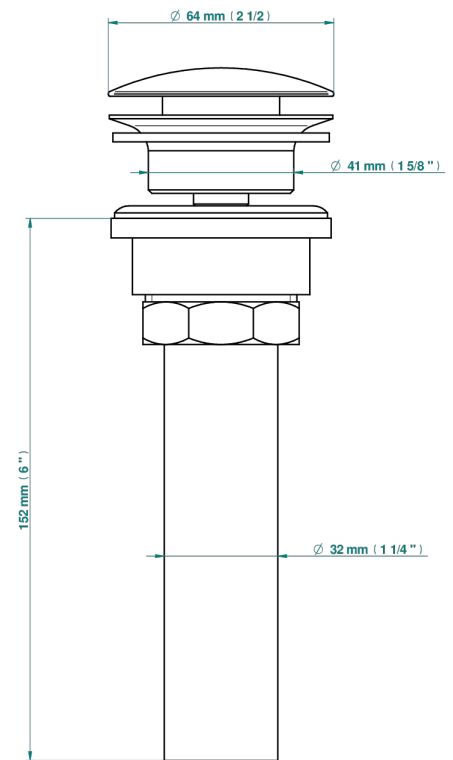

BEAUBOURG A MANETTES

G7B-316/US

Vidage de lavabo clic-clac, clapet neutre, standard américain

THG[®]
PARIS

35622

10/04/2019

CARACTÉRISTIQUES

- Beaubourg à manettes
- Vidage de lavabo clic-clac, clapet neutre, standard américain