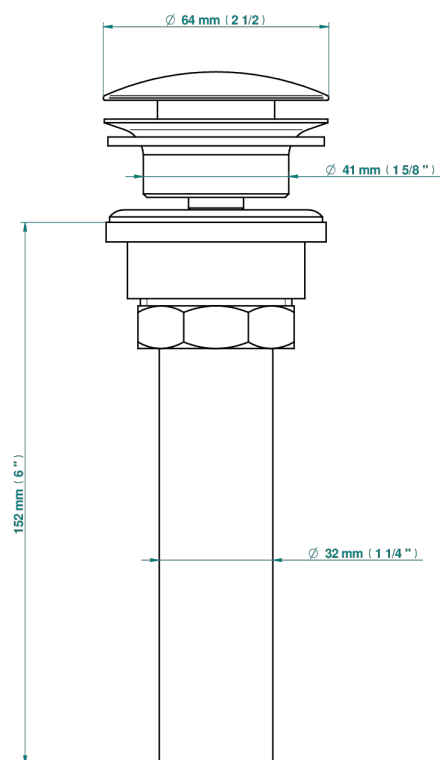

# CHARLESTON CON MANETAS

G75-316/US

Vidage de lavabo clic-clac, clapet neutre, standard américain

THG<sup>®</sup>  
PARIS

35622

10/04/2019

## CARACTERÍSTICAS

- Charleston con manetas
- Vidage de lavabo clic-clac, clapet neutre, standard américain