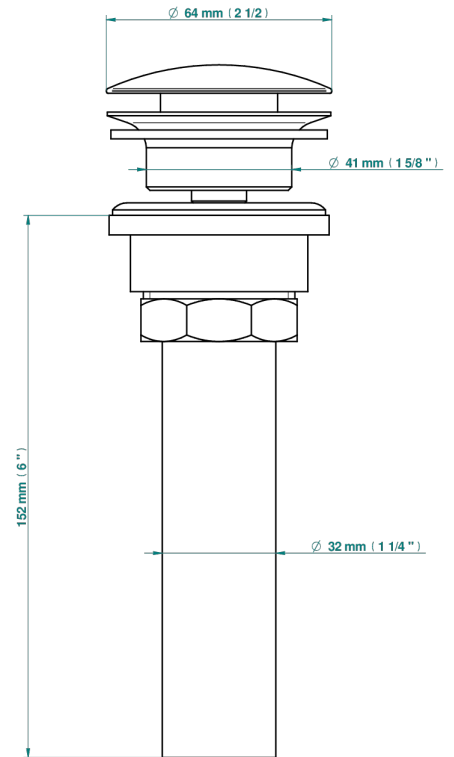

METAMORPHOSE CERAMIQUE BLANCHE

G6E-316/US

Vidage de lavabo clic-clac, clapet neutre, standard américain

THG[®]
PARIS

35622

10/04/2019

CARACTÉRISTIQUES

- Métamorphose Céramique blanche
- Vidage de lavabo clic-clac, clapet neutre, standard américain