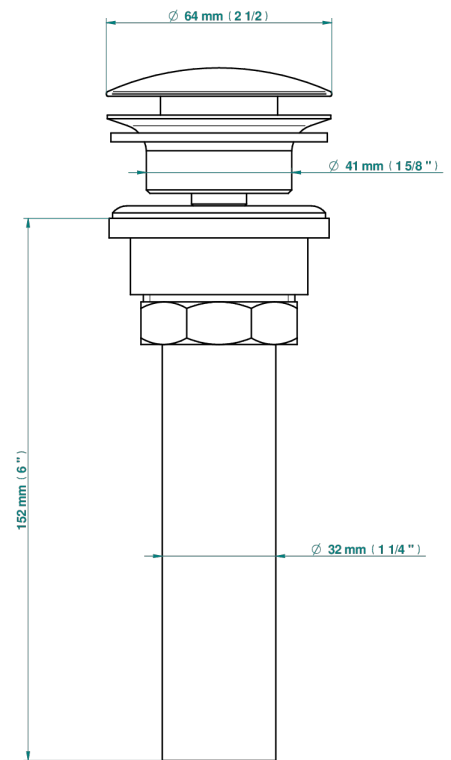

METAMORPHOSE CERAMIQUE NOIRE

G6D-316/US

Vidage de lavabo clic-clac, clapet neutre, standard américain

THG[®]
PARIS

35622

10/04/2019

CARACTÉRISTIQUES

- Métamorphose Céramique noire
- Vidage de lavabo clic-clac, clapet neutre, standard américain