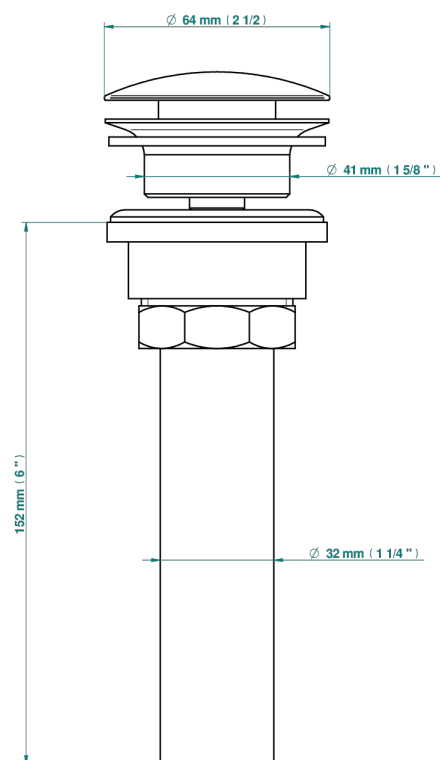

METAMORPHOSE, CERAMICA NEGRA

G6D-316/US

Vidage de lavabo clic-clac, clapet neutre, standard américain

THG[®]
PARIS

35622

10/04/2019

CARACTERÍSTICAS

- Métamorphose, cerámica negra
- Vidage de lavabo clic-clac, clapet neutre, standard américain