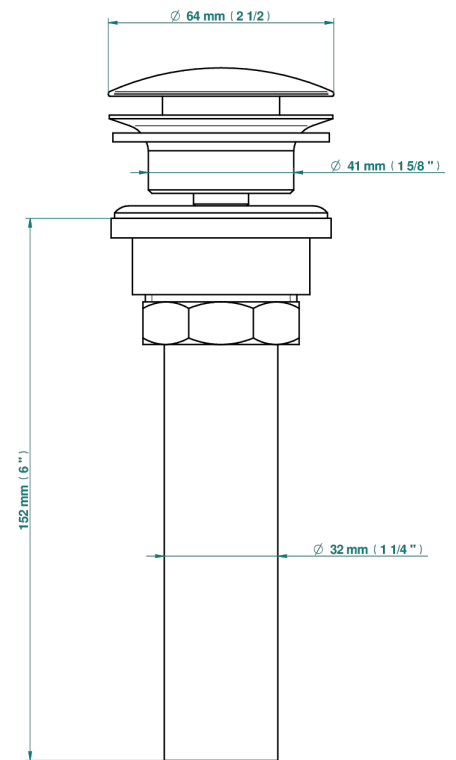

METAMORPHOSE CARBONE

G6C-316/US

Vidage de lavabo clic-clac, clapet neutre, standard américain

THG[®]
PARIS

35622

10/04/2019

CARACTÉRISTIQUES

- Métamorphose Carbone
- Vidage de lavabo clic-clac, clapet neutre, standard américain