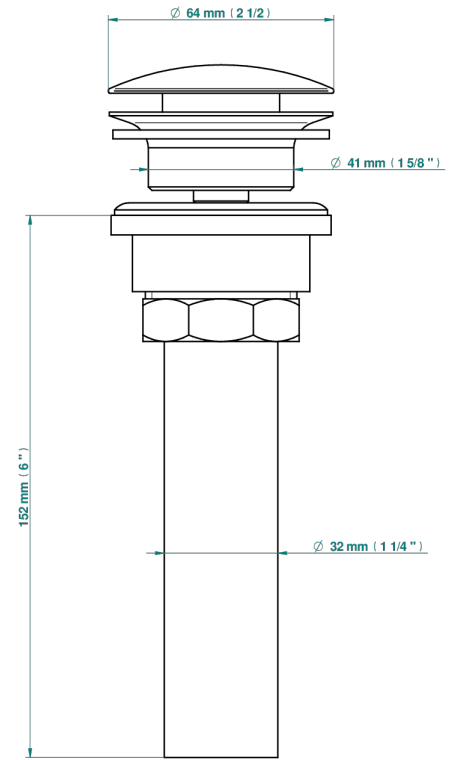

# METAMORPHOSE, CARBONO

G6C-316/US

Vidage de lavabo clic-clac, clapet neutre, standard américain

THG<sup>®</sup>  
PARIS

35622

10/04/2019

## CARACTERÍSTICAS

- Métamorphose, carbono
- Vidage de lavabo clic-clac, clapet neutre, standard américain