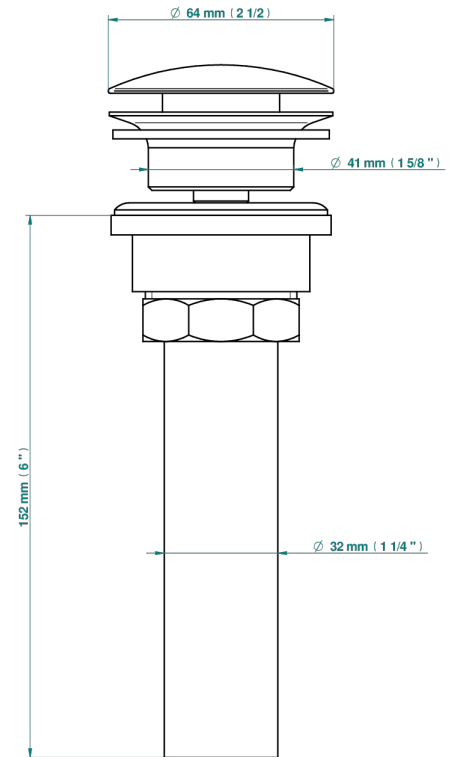

METAMORPHOSE

G6A-316/US

Vidage de lavabo clic-clac, clapet neutre, standard américain

THG[®]
PARIS

35622

10/04/2019

CARACTÉRISTIQUES

- Métamorphose
- Vidage de lavabo clic-clac, clapet neutre, standard américain