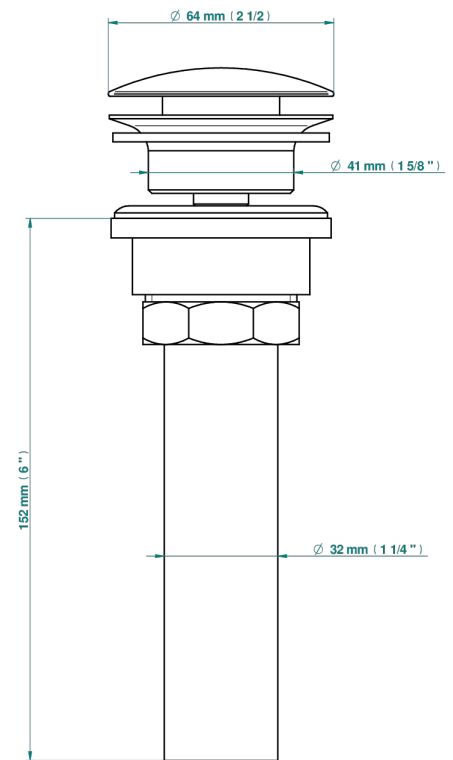

# COLLECTION "O"

G4P-316/US

Vidage de lavabo clic-clac, clapet neutre, standard américain

THG<sup>®</sup>  
PARIS

35622

10/04/2019