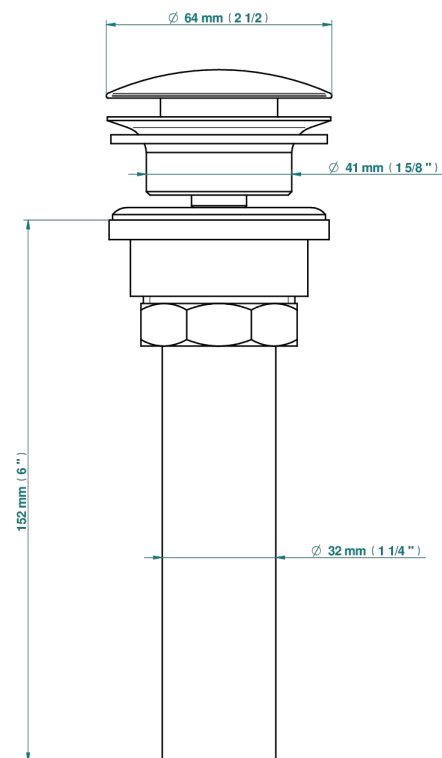

# MONTAIGNE VENUS WHITE MARBLE WITH LEVER HANDLES

G3W-316/US

Vidage de lavabo clic-clac, clapet neutre, standard américain

35622

10/04/2019