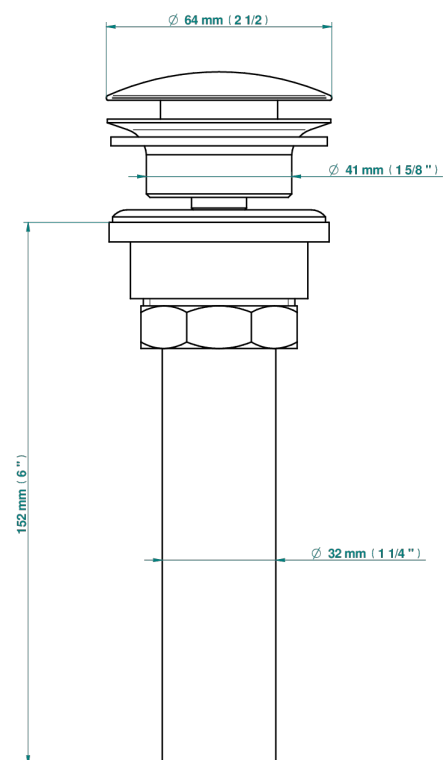

MONTAIGNE MARBRE LEONARDO GREY A MANETTES

G3U-316/US

Vidage de lavabo clic-clac, clapet neutre, standard américain

35622

10/04/2019

CARACTÉRISTIQUES

- Montaigne marbre Leonardo Grey à manettes
- Vidage de lavabo clic-clac, clapet neutre, standard américain