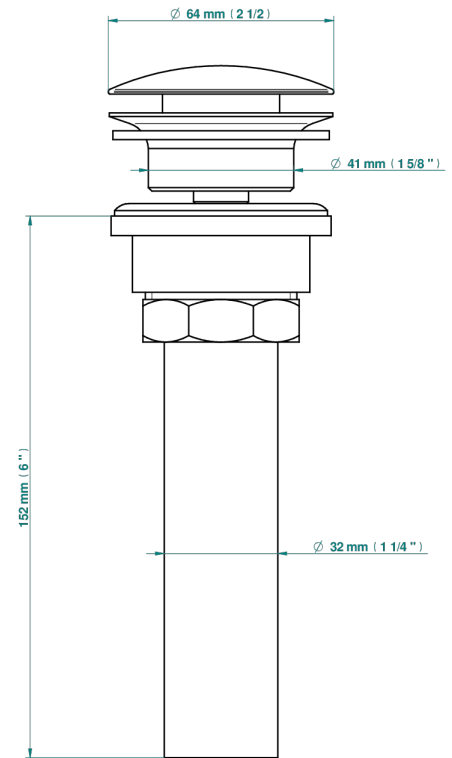

MONTAIGNE LEONARDO GREY MARBLE WITH LEVER HANDLES

G3U-316/US

Vidage de lavabo clic-clac, clapet neutre, standard américain

35622

10/04/2019

CARACTERÍSTICAS

- Montaigne Leonardo Grey marble with lever handles
- Vidage de lavabo clic-clac, clapet neutre, standard américain