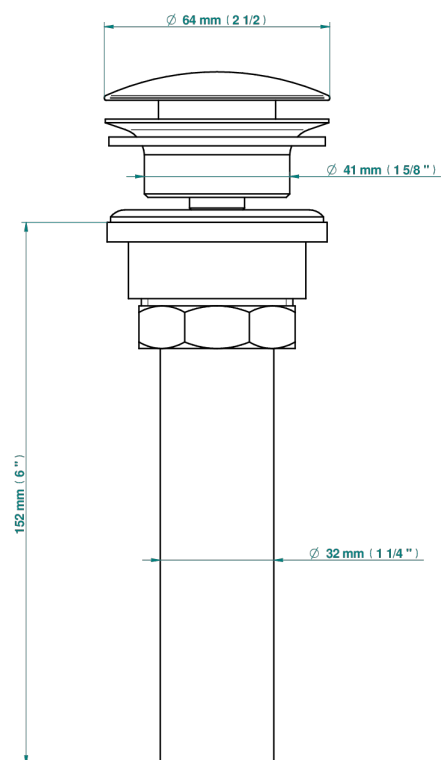

MONTAIGNE MARBRE LEONARDO GREY

G3T-316/US

Vidage de lavabo clic-clac, clapet neutre, standard américain

35622

10/04/2019

CARACTÉRISTIQUES

- Montaigne marbre Leonardo Grey
- Vidage de lavabo clic-clac, clapet neutre, standard américain