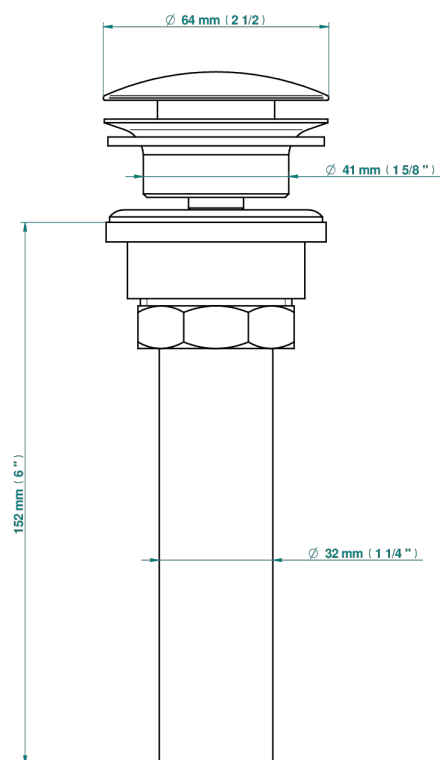

MONTAIGNE LEONARDO GREY MARBLE

G3T-316/US

Vidage de lavabo clic-clac, clapet neutre, standard américain

THG[®]
PARIS

35622

10/04/2019

CARACTERÍSTICAS

- Montaigne Leonardo Grey marble
- Vidage de lavabo clic-clac, clapet neutre, standard américain