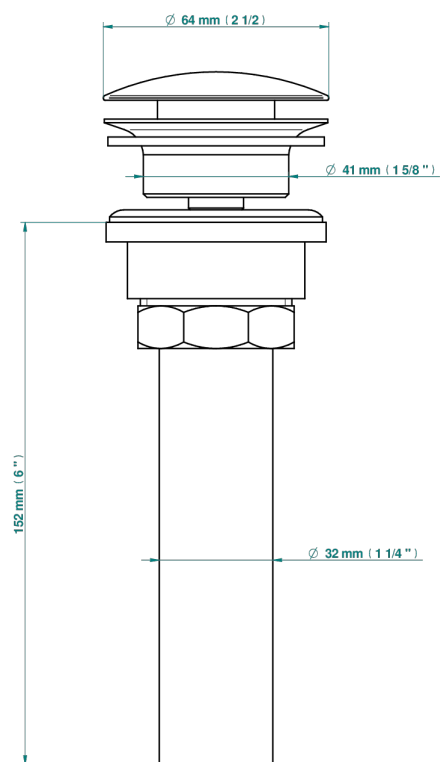

MONTAIGNE GRAND ANTIQUE MARBLE WITH LEVER

G3S-316/US

Vidage de lavabo clic-clac, clapet neutre, standard américain

35622

10/04/2019

CARACTERÍSTICAS

- Montaigne Grand Antique marble with lever
- Vidage de lavabo clic-clac, clapet neutre, standard américain