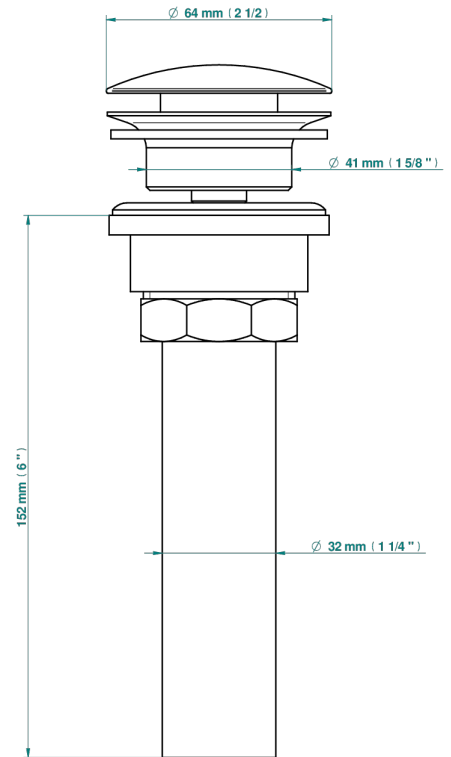

# MONTAIGNE GRAND ANTIQUE MARBLE

G3R-316/US

Vidage de lavabo clic-clac, clapet neutre, standard américain

THG<sup>®</sup>  
PARIS

35622

10/04/2019