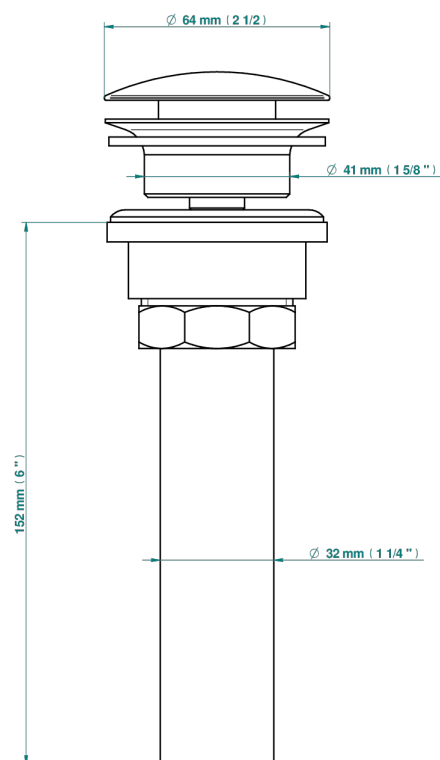

# CHARLESTON A MANETTES METAL LISSE

G3N-316/US

Vidage de lavabo clic-clac, clapet neutre, standard américain

THG<sup>®</sup>  
PARIS

35622

10/04/2019

## CARACTÉRISTIQUES

- Charleston à manettes métal lisse
- Vidage de lavabo clic-clac, clapet neutre, standard américain