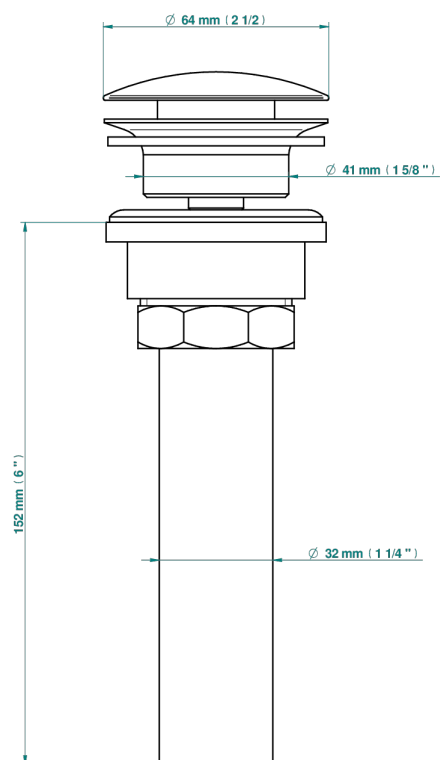

# CHARLESTON CON MANETAS METAL LISO

G3N-316/US

Vidage de lavabo clic-clac, clapet neutre, standard américain

THG  
PARIS

35622

10/04/2019

## CARACTERÍSTICAS

- Charleston con manetas metal liso
- Vidage de lavabo clic-clac, clapet neutre, standard américain