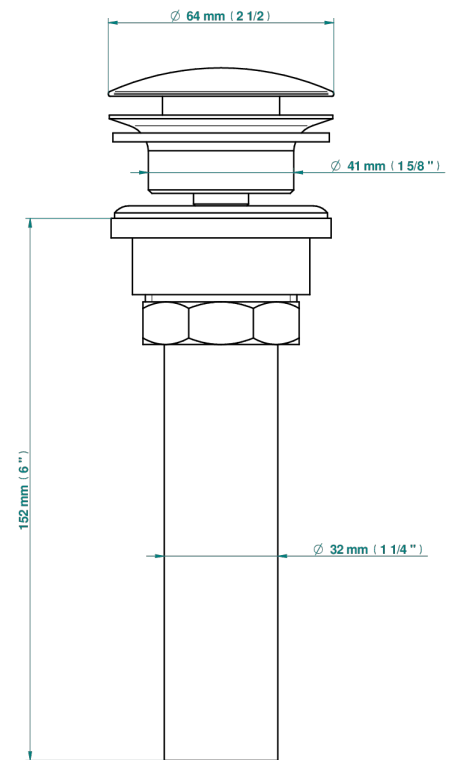

1900 A MANETTES METAL LISSE

G3M-316/US

Vidage de lavabo clic-clac, clapet neutre, standard américain

THG[®]
PARIS

35622

10/04/2019

CARACTÉRISTIQUES

- 1900 à manettes métal lisse
- Vidage de lavabo clic-clac, clapet neutre, standard américain