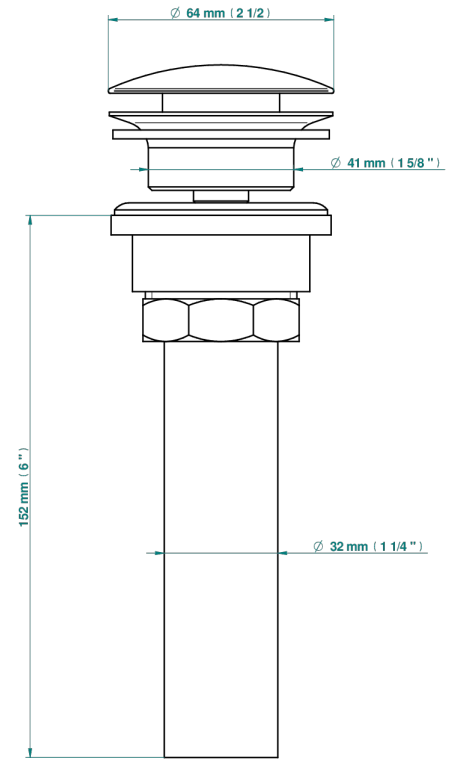

# FRIVOLE CON MANETAS

G2S-316/US

Vidage de lavabo clic-clac, clapet neutre, standard américain

THG<sup>®</sup>  
PARIS

35622

10/04/2019

## CARACTERÍSTICAS

- Frivole con manetas
- Vidage de lavabo clic-clac, clapet neutre, standard américain