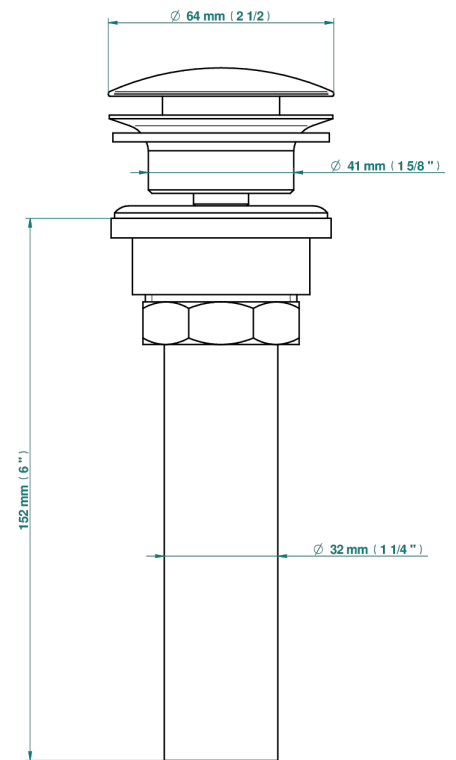

FROUFROU A MANETTES

G2P-316/US

Vidage de lavabo clic-clac, clapet neutre, standard américain

THG[®]
PARIS

35622

10/04/2019

CARACTÉRISTIQUES

- Froufrou à manettes
- Vidage de lavabo clic-clac, clapet neutre, standard américain

Vieux nickel - H28