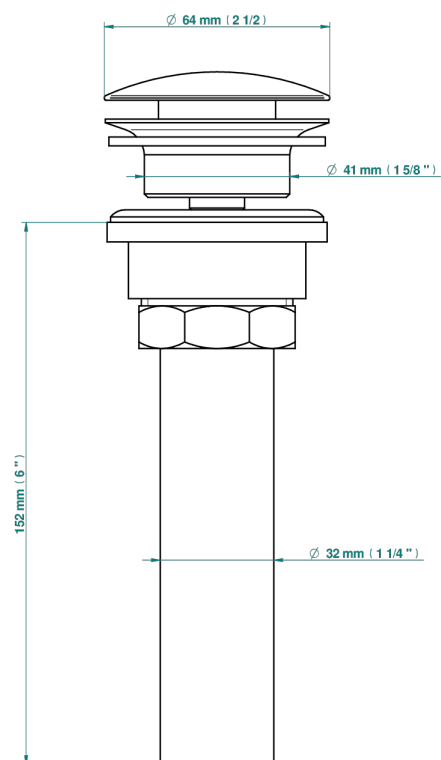

FAUBOURG PORCELAINE NOIRE A MANETTES

G2M-316/US

Vidage de lavabo clic-clac, clapet neutre, standard américain

35622

10/04/2019

CARACTÉRISTIQUES

- Faubourg Porcelaine noire à manettes
- Vidage de lavabo clic-clac, clapet neutre, standard américain

FINITIONS DISPONIBLES

Chromé - A02
Chromé / doré - G02
Chromé mat - C02
Doré brillant - F01
Doré mat - F07
Laiton fumé naturel - A13

Nickel brillant - B01
Nickel mat - C01
Noir mat céramique - D30
Or pâle - F30
Or pâle mat - F31
Pvd blush - H62

Pvd blush mat - H60
Pvd couleur bronze brown - F33
Pvd couleur bronze brown - mat - F34
Pvd couleur doré - H52
Pvd couleur doré mat - H53
Pvd couleur laiton - H49

Pvd couleur laiton mat - H50
Pvd couleur nickel - H55
Pvd couleur nickel mat - H56
Pvd graphite - H64
Pvd graphite mat - H65
Pvd umber - H66

Pvd umber mat - H67
Vieux nickel - H28