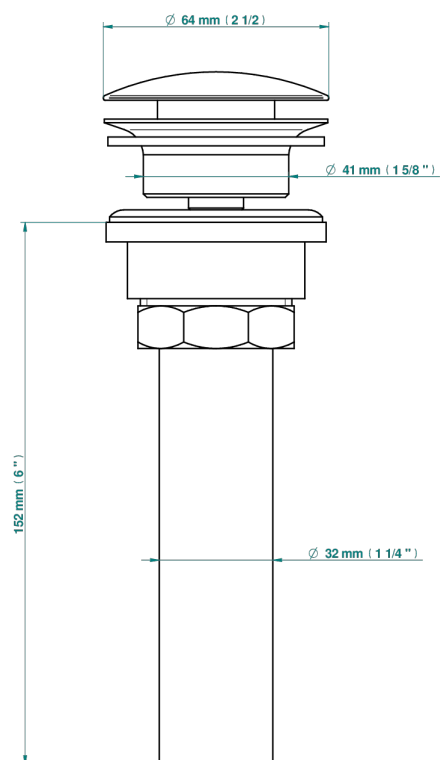

FAUBOURG PORCELANA NEGRA

G2L-316/US

Vidage de lavabo clic-clac, clapet neutre, standard américain

THG[®]
PARIS

35622

10/04/2019

CARACTERÍSTICAS

- Faubourg porcelana negra
- Vidage de lavabo clic-clac, clapet neutre, standard américain