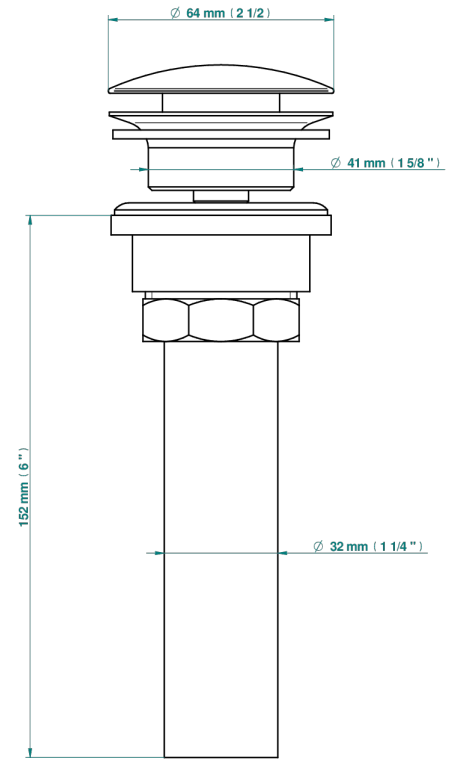

LE 9 NERO MARQUINA

G2I-316/US

Vidage de lavabo clic-clac, clapet neutre, standard américain

THG[®]
PARIS

35622

10/04/2019

CARACTERÍSTICAS

- Le 9 Nero Marquina
- Vidage de lavabo clic-clac, clapet neutre, standard américain