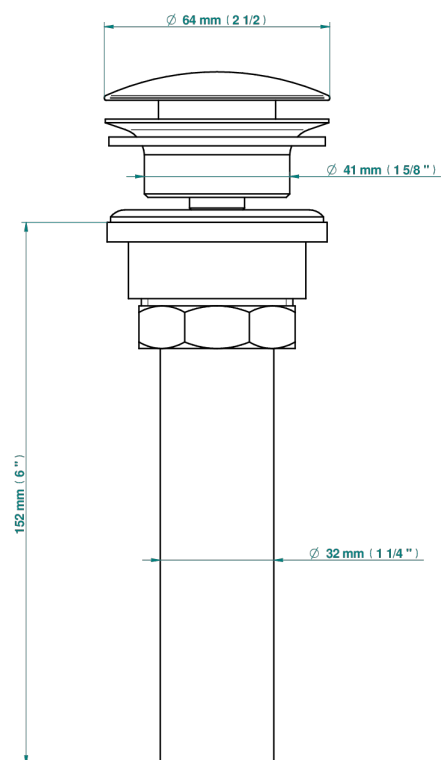

LE 9 NERO MARQUINA

G2I-316/US

Us click waste

THG[®]
PARIS

35622

10/04/2019

CHARACTERISTIC

- Le 9 Nero Marquina
- Us click waste