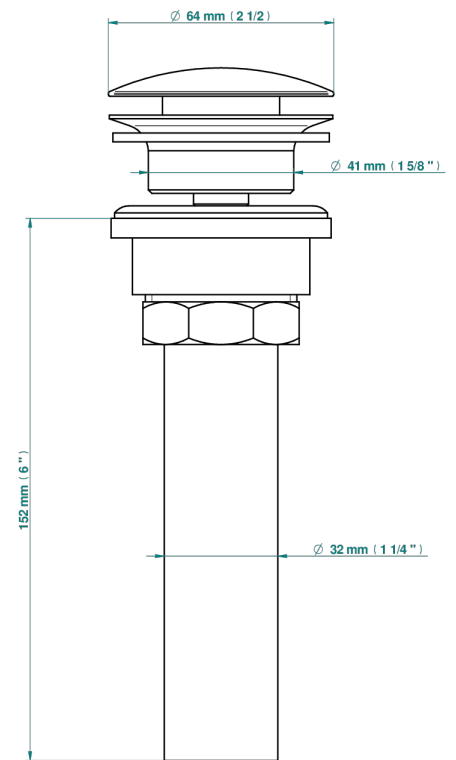

LE 9 HOWLITE

G2H-316/US

Vidage de lavabo clic-clac, clapet neutre, standard américain

THG[®]
PARIS

35622

10/04/2019

CARACTERÍSTICAS

- Le 9 Howlite
- Vidage de lavabo clic-clac, clapet neutre, standard américain