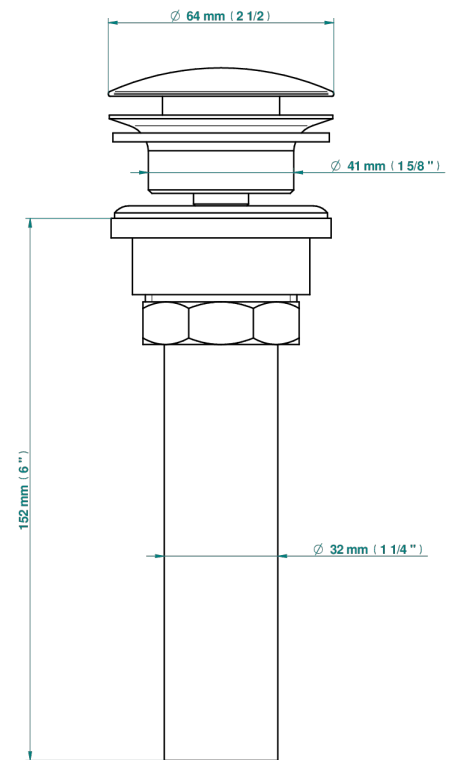

# 1900

G25-316/US

Vidage de lavabo clic-clac, clapet neutre, standard américain

THG<sup>®</sup>  
PARIS

35622

10/04/2019

## CARACTÉRISTIQUES

- 1900
- Vidage de lavabo clic-clac, clapet neutre, standard américain