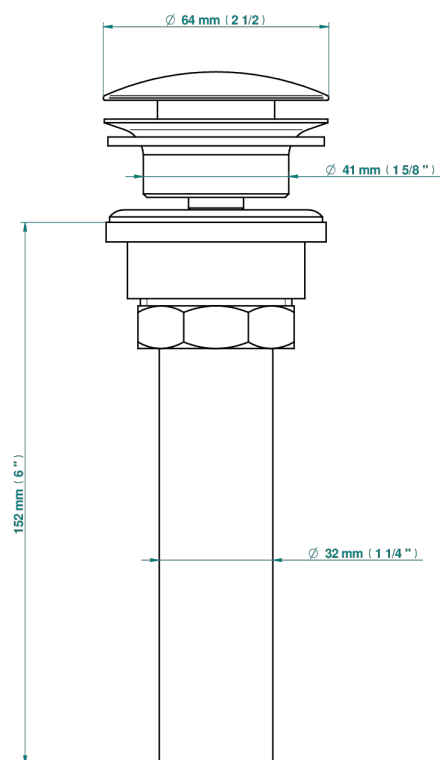

JAIPUR ONICE NEGRO

A9C-316/US

Vidage de lavabo clic-clac, clapet neutre, standard américain

THG[®]
PARIS

35622

10/04/2019

CARACTERÍSTICAS

- Jaipur Onice Negro
- Vidage de lavabo clic-clac, clapet neutre, standard américain