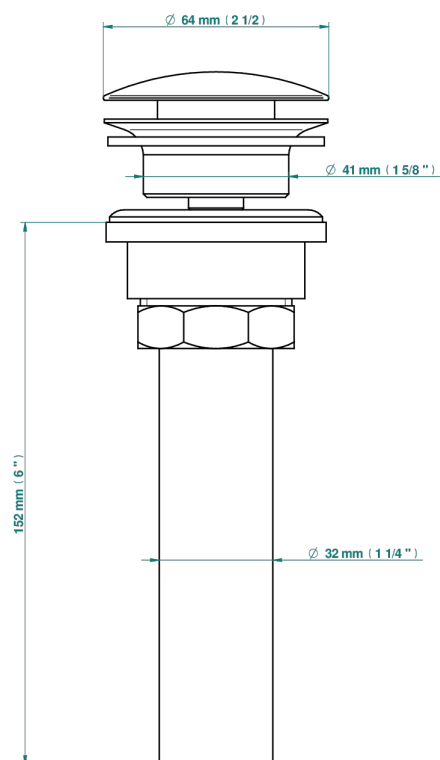

VOGUE LAPIS LAZULI

A8S-316/US

Vidage de lavabo clic-clac, clapet neutre, standard américain

THG[®]
PARIS

35622

10/04/2019

CARACTÉRISTIQUES

- Vogue Lapis Lazuli
- Vidage de lavabo clic-clac, clapet neutre, standard américain