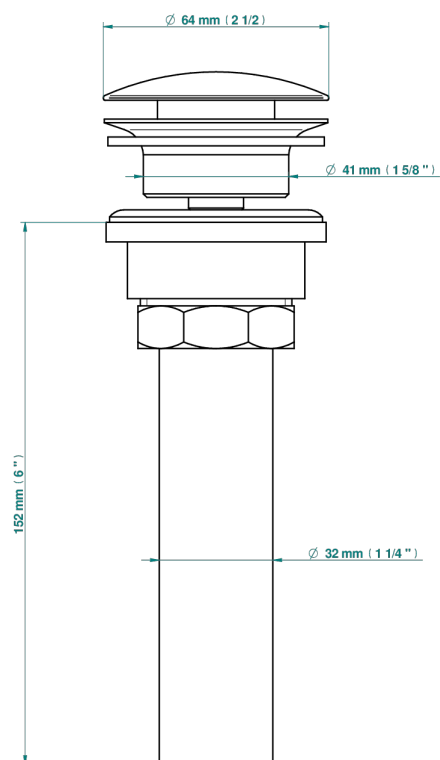

VOGUE LAPIS LAZULI

A8S-316/US

Vidage de lavabo clic-clac, clapet neutre, standard américain

THG[®]
PARIS

35622

10/04/2019

CARACTERÍSTICAS

- Vogue Lapis Lazuli
- Vidage de lavabo clic-clac, clapet neutre, standard américain