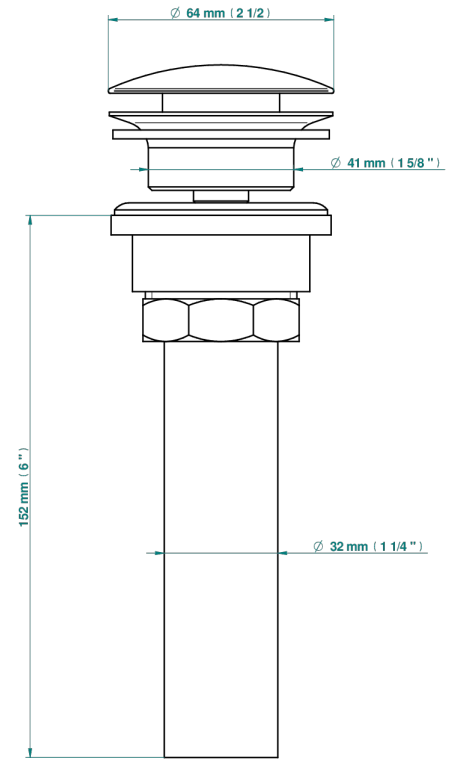

VOGUE ONICE NEGRO

A8P-316/US

Vidage de lavabo clic-clac, clapet neutre, standard américain

THG[®]
PARIS

35622

10/04/2019

CARACTERÍSTICAS

- Vogue Onice negro
- Vidage de lavabo clic-clac, clapet neutre, standard américain