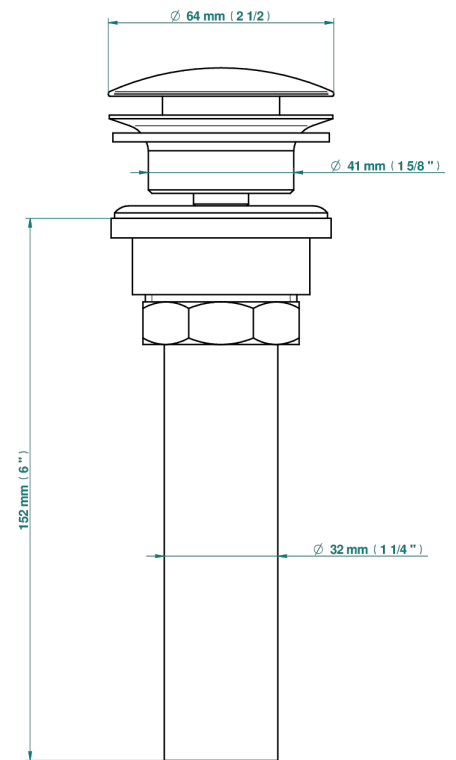

VOGUE JASPE ROUGE

A8N-316/US

Vidage de lavabo clic-clac, clapet neutre, standard américain

THG[®]
PARIS

35622

10/04/2019

CARACTÉRISTIQUES

- Vogue Jasper rouge
- Vidage de lavabo clic-clac, clapet neutre, standard américain