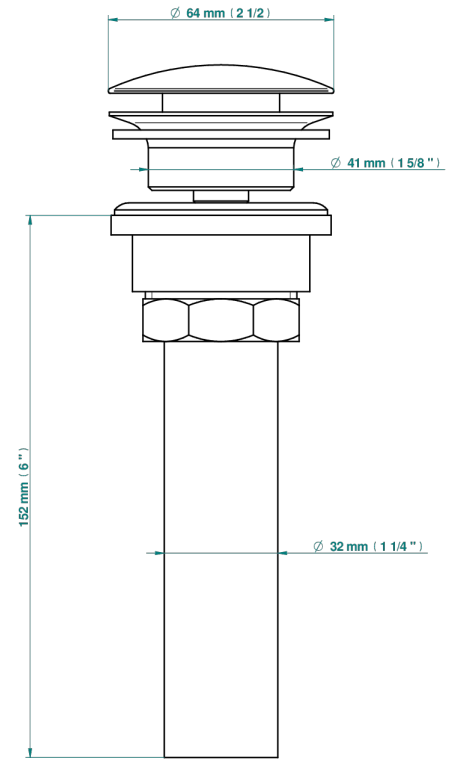

VOGUE MALACHITE

A8M-316/US

Vidage de lavabo clic-clac, clapet neutre, standard américain

THG[®]
PARIS

35622

10/04/2019

CARACTERÍSTICAS

- Vogue Malachite
- Vidage de lavabo clic-clac, clapet neutre, standard américain