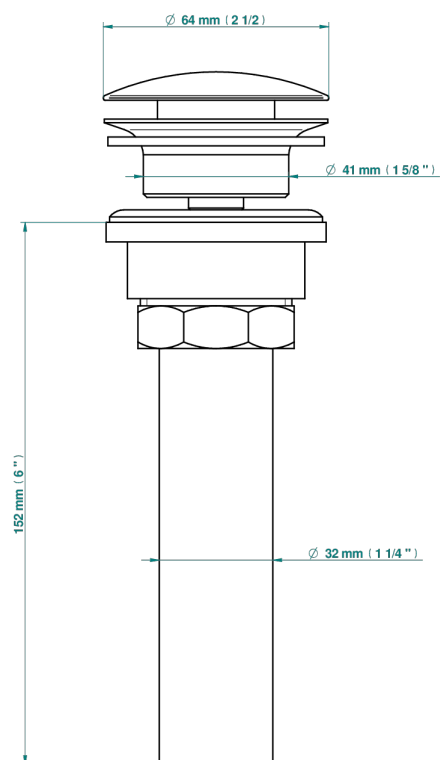

MARQUISE DECORACION EN ORO

A7F-316/US

Vidage de lavabo clic-clac, clapet neutre, standard américain

THG[®]
PARIS

35622

10/04/2019

CARACTERÍSTICAS

- Marquise decoración en oro
- Vidage de lavabo clic-clac, clapet neutre, standard américain