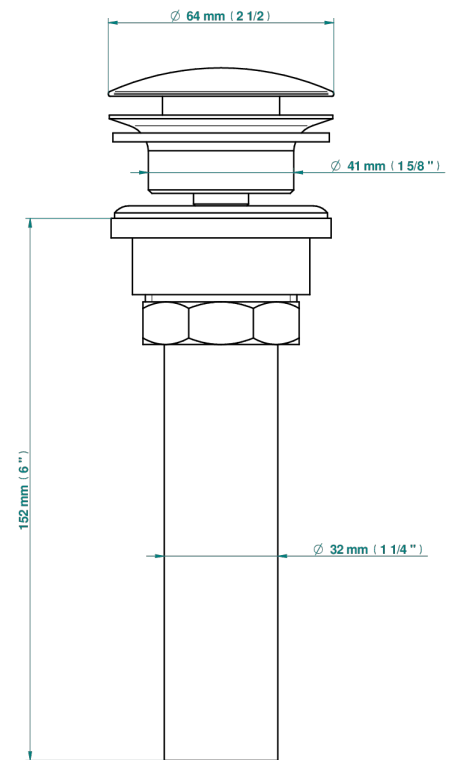

ITHAQUE DECOR OR

A7A-316/US

Vidage de lavabo clic-clac, clapet neutre, standard américain

THG[®]
PARIS

35622

10/04/2019

CARACTÉRISTIQUES

- Ithaque décor Or
- Vidage de lavabo clic-clac, clapet neutre, standard américain