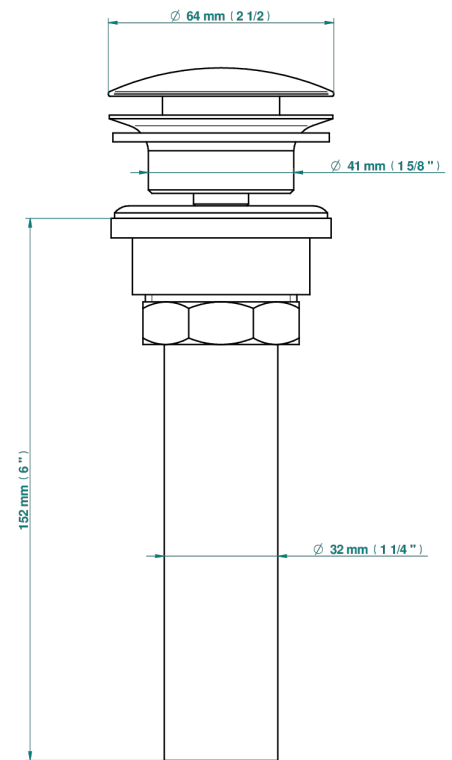

PROFIL METAL CON MANETAS

A6B-316/US

Vidage de lavabo clic-clac, clapet neutre, standard américain

THG[®]
PARIS

35622

10/04/2019

CARACTERÍSTICAS

- Profil metal con manetas
- Vidage de lavabo clic-clac, clapet neutre, standard américain