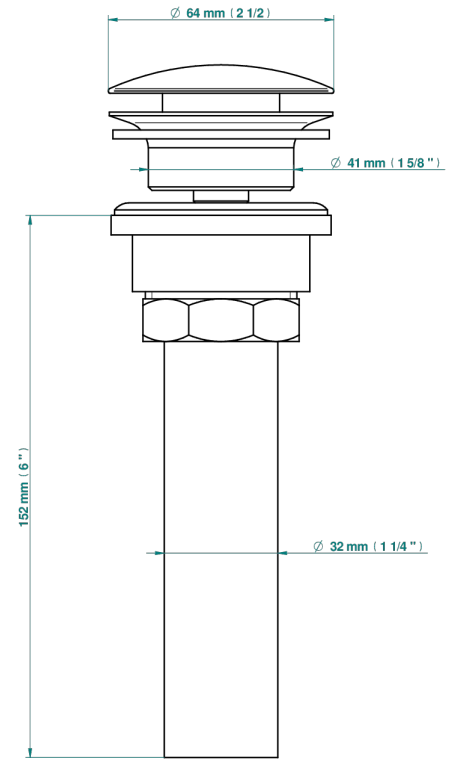

PROFIL METAL

A6A-316/US

Vidage de lavabo clic-clac, clapet neutre, standard américain

THG[®]
PARIS

35622

10/04/2019

CARACTERÍSTICAS

- Profil métal
- Vidage de lavabo clic-clac, clapet neutre, standard américain