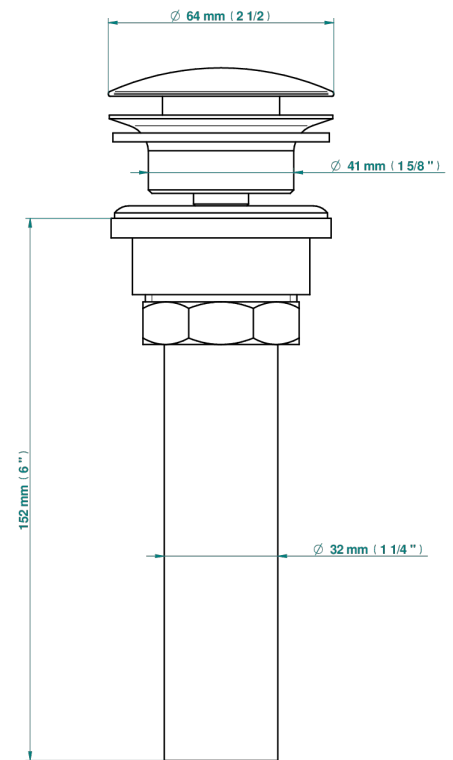

TRADITION A MANETTES

A58-316/US

Vidage de lavabo clic-clac, clapet neutre, standard américain

THG[®]
PARIS

35622

10/04/2019

CARACTÉRISTIQUES

- Tradition à manettes
- Vidage de lavabo clic-clac, clapet neutre, standard américain