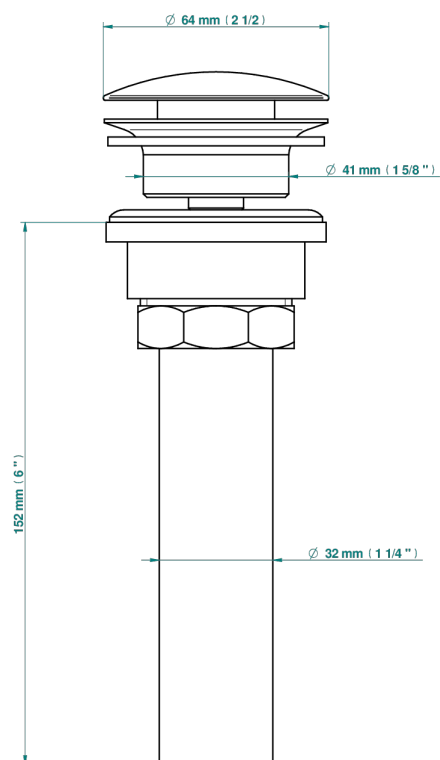

# ART DECO CON MANETAS

A55-316/US

Vidage de lavabo clic-clac, clapet neutre, standard américain

THG<sup>®</sup>  
PARIS

35622

10/04/2019

## CARACTERÍSTICAS

- Art Deco con manetas
- Vidage de lavabo clic-clac, clapet neutre, standard américain