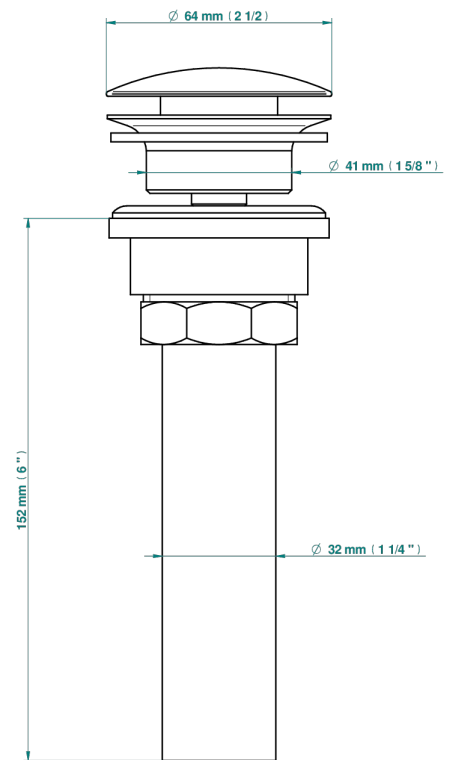

HIRONDELLES PLATINUM STAMPED

A4K-316/US

Vidage de lavabo clic-clac, clapet neutre, standard américain

THG[®]
PARIS

35622

10/04/2019

CARACTERÍSTICAS

- Hironnelles Platinum stamped
- Vidage de lavabo clic-clac, clapet neutre, standard américain