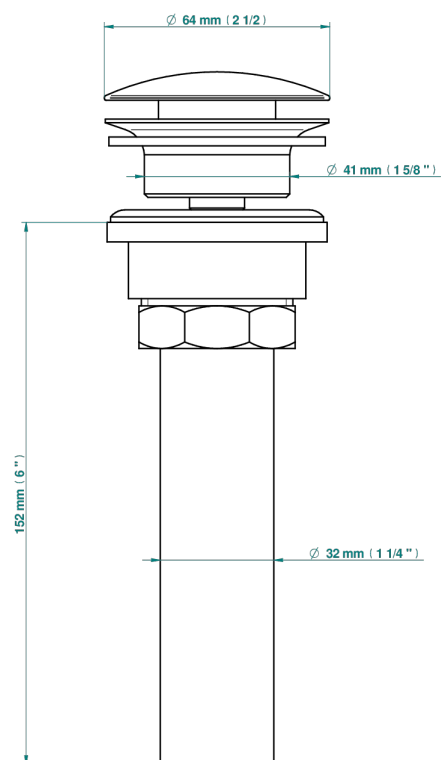

# POMME CRISTAL LUSTROSO DORADO

A46-316/US

Vidage de lavabo clic-clac, clapet neutre, standard américain

THG<sup>®</sup>  
PARIS

35622

10/04/2019