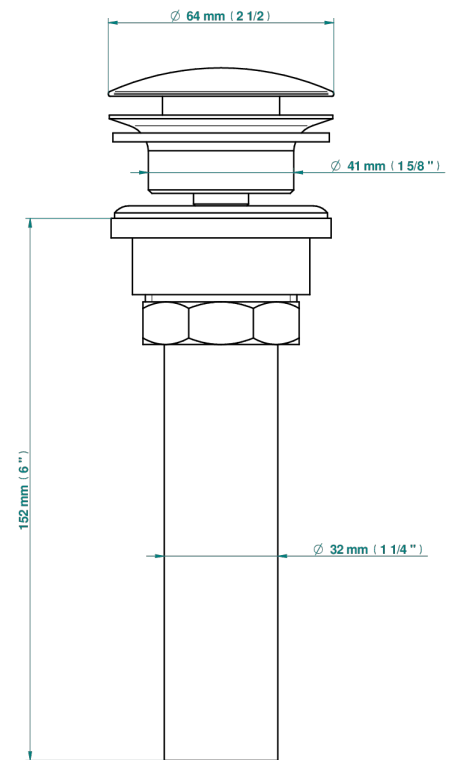

# POMME, CRISTAL SATINADO

A42-316/US

Vidage de lavabo clic-clac, clapet neutre, standard américain

THG<sup>®</sup>  
PARIS

35622

10/04/2019